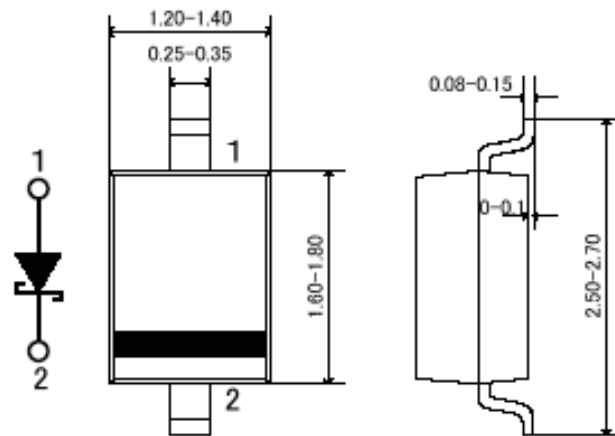

## ■ PACKAGING INFORMATION

SOD-323A

1 : Anode  
2 : Cathode

Unit : mm