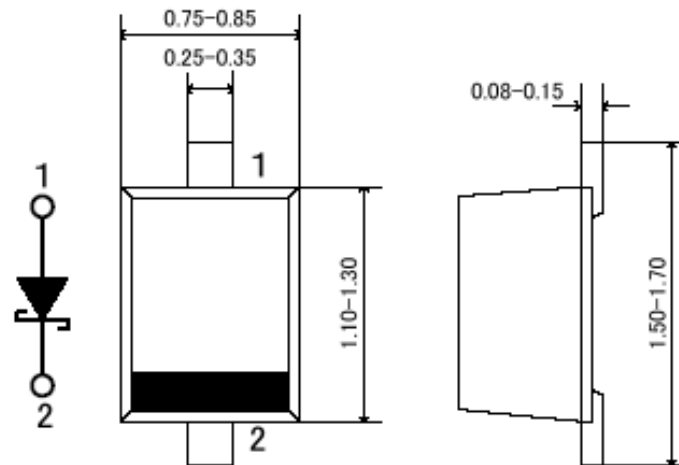

■ PACKAGING INFORMATION

SOD-523

1 : Anode
2 : Cathode

Unit : mm